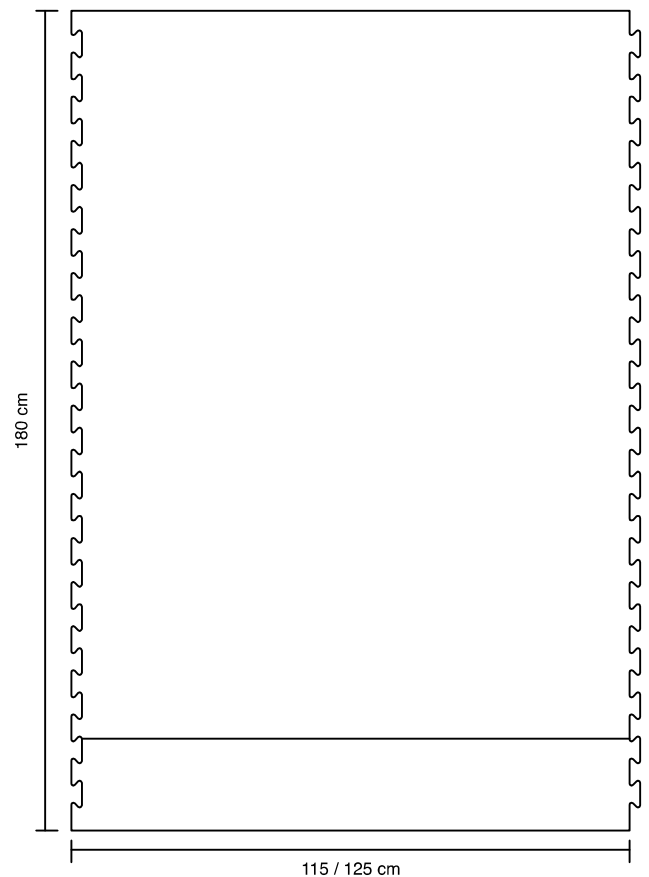

## Liegematte FLORA

**Die Liegematte aus hochwertigem Neugummi mit zweischichtigem Aufbau – weicher Unterbau für hohen Liegekomfort und dünne, harte Oberschicht für minimale Reibung. Durch die Kombination beider Mattenbreiten (115cm und 125cm) können alle Boxenbreiten zwischen 115 und 125cm belegt werden.**

### Spezifikation

Abmessungen:	Länge 180cm Breite 115cm Stärke 3cm Länge 180cm Breite 125cm Stärke 3cm
Farbe:	schwarz
Material:	hochwertiger vulkanisierter Gummi
Oberseite:	dünne, harte Gummischicht mit Hammerschlag-Oberfläche
Unterseite:	3-stufige Noppen-Rippen-Kombination aus weicher Gummimischung
Randausführung:	Puzzerverbindung in voller Mattenstärke mit zusätzlichen seitlichen Dichtprofilen
Bearbeitung:	Teppichmesser oder Stichsäge mit feinzahnigem Sägeblatt