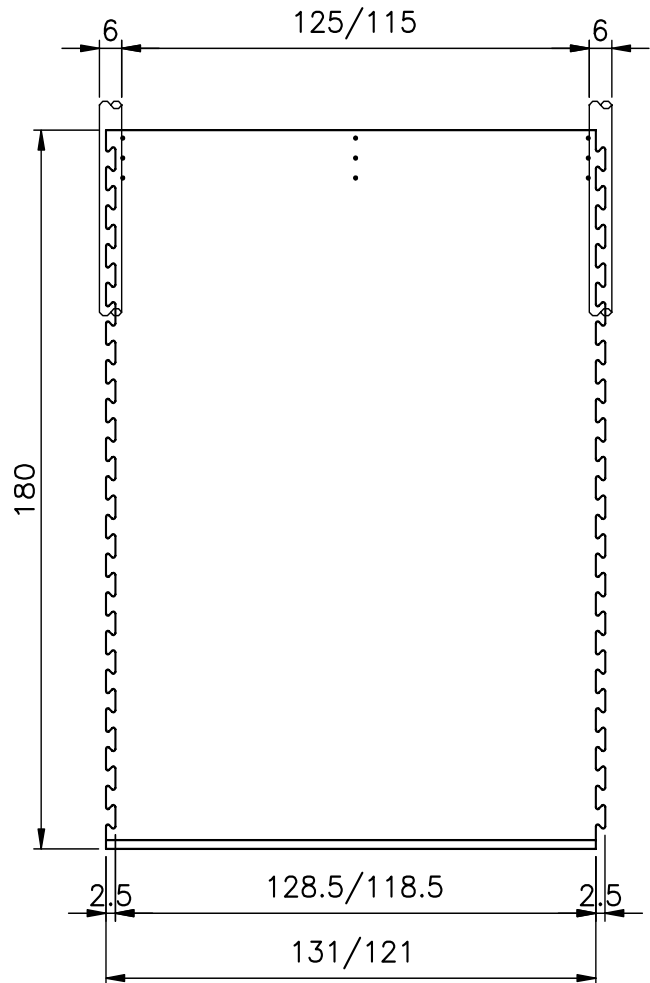

## Liegematte FLORA

Die Liegematte aus hochwertigem Neugummi mit zweischichtigem Aufbau – weicher Unterbau für hohen Liegekomfort – dünne, harte Oberschicht für minimale Reibung

### Dauerhaft weich und pflegeleicht

- Höchster Liegekomfort durch 3-stufigen Unterbau.
- Minimierte Oberflächenreibung durch harte Oberschicht.
- Leichte Reinigung durch fugenlosen Belag.
- Durch Kombination beider Mattenbreiten für alle Boxenbreiten zwischen 115 und 125 cm einsetzbar.
- Für freitragende Bügel und Pilzbügel geeignet.
- Länge auf 175 bzw. 170 cm anpassbar, einfache und schnelle Montage

### Spezifikation

Abmessungen:	Lichte Breite 125 cm - 180/131/3 cm (2,36 m <sup>2</sup> /Stk.) Lichte Breite 115 cm - 180/121/3 cm (2,18 m <sup>2</sup> /Stk.)
Farbe:	schwarz
Oberseite:	dünne, harte Gummischicht mit Hammerschlag-Oberfläche
Unterseite:	3-stufige Noppen-Rippen-Kombination aus weicher Gummimischung
Randausführung:	Puzzerverbindung in voller Mattenstärke mit zusätzlichen seitlichen Dichtprofilen
Bearbeitung:	Stichsäge mit feinzahigem Sägeblatt