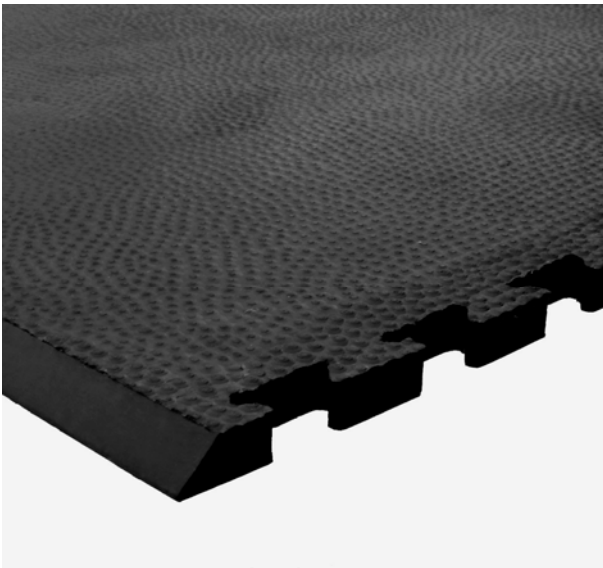

## Liegematte FLORA

Die Liegematte aus hochwertigem Neugummi mit zweischichtigem Aufbau – weicher Unterbau für hohen Liegekomfort – dünne, harte Oberschicht für minimale Reibung

### Dauerhaft weich und pflegeleicht

- Höchster Liegekomfort durch 3-stufigen Unterbau.
- Minimierte Oberflächenreibung durch harte Oberschicht.
- Leichte Reinigung durch fugenlosen Belag.
- Durch Kombination beider Mattenbreiten für alle Boxenbreiten zwischen 115 und 125 cm einsetzbar.
- Für freitragende Bügel und Pilzbügel geeignet.
- Länge auf 175 bzw. 170 cm anpassbar, einfache und schnelle Montage

### Spezifikation

Abmessungen:	Lichte Breite 125 cm - 180/131/3 cm (2,36 m <sup>2</sup> /Stk.) Lichte Breite 115 cm - 180/121/3 cm (2,18 m <sup>2</sup> /Stk.)
Farbe:	schwarz
Oberseite:	dünne, harte Gummischicht mit Hammerschlag-Oberfläche
Unterseite:	3-stufige Noppen-Rippen-Kombination aus weicher Gummimischung
Randausführung:	Puzzerverbindung in voller Mattenstärke mit zusätzlichen seitlichen Dichtprofilen
Bearbeitung:	Stichsäge mit feinzahigem Sägeblatt

### Verlegung

Matten auf trockenem, geglättetem Betonuntergrund (3 % Gefälle) mit 3 cm Abstand von der hinteren Betonkante auslegen und auf der Vorderseite mit 3 Stk. VA-Senkkopfschrauben 8 x 80 mm und geeignetem Dübel verschrauben. Schraubenkopf 2 mm unter Mattenoberkante eindrehen. Min. Verlegetemperatur + 10° C.