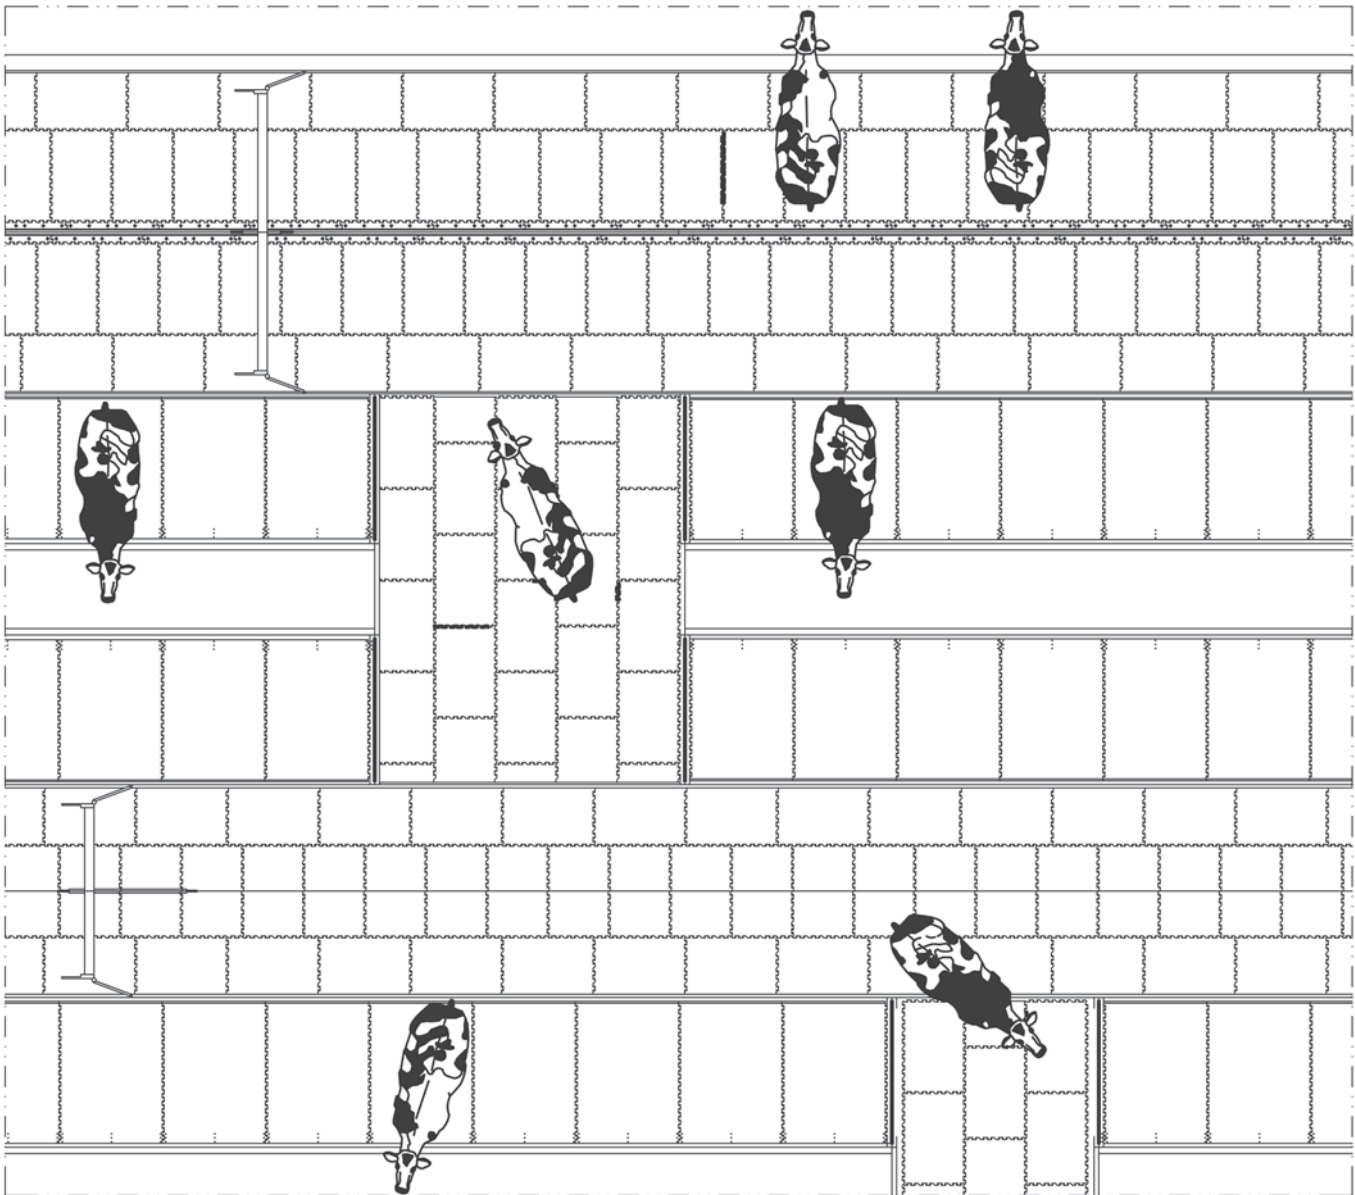

Verlegebeispiel für Lauffläche mit Liegeboxen

Durch die verschiedenen Kombinationsmöglichkeiten mit den "Lagama" Laufgangmatten kann für jede Gangbreite mit oder ohne Schiene die richtige Verlegevariante mit nur minimalen Verschnitten gefunden werden. Mehrere Musterbeispiele sind auf unserer homepage www.mabomat.com dargestellt. Liegeboxen werden mit den "Flora" Liegematten, wenn erforderlich in Kombination von der 115 cm und 125 cm breiten Ausführung belegt. Dadurch kann jede Boxenbreite so ausgestattet werden dass sich die Puzzerverbindungen nicht im Liegebereich, sondern möglichst unter den Trennbügeln befinden.

Examples for covering cubicles

Thanks to the different combinations of "Lagama" mats all aisle widths (with or without rail) can be covered with a minimum of cutting and waste. For more information please see our website at www.mabomat.com. The "Flora" mats of 115 cm and 125 cm in size allow all widths of cubicles to be covered so that the interlocking connections are underneath the cubicle dividers and not in the lying area.

MABOMAT

Maccani GmbH
Sonnengasse 4
A-6858 Schwarzach

Tel. +43 (0)5572 41220
Fax +43 (0)5572 4122024
info@maccani.com
www.mabomat.com

Vertrieb Schweiz:

SYSBO GmbH
Schäflistrasse 1
CH-9430 St. Margrethen

Tel. +41 (0)848 808001
Fax +41 (0)848 808002
info@sysbo.com
www.mabomat.com