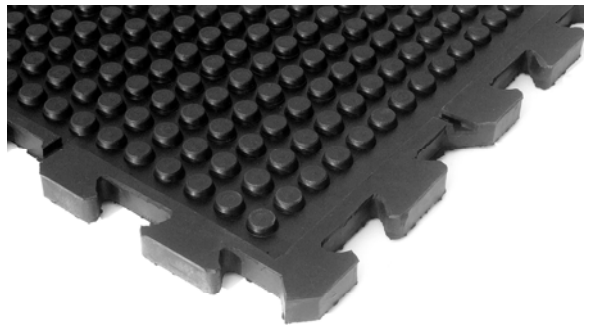

Gummimatte DAMONA

Oberseite

Unterseite

Spezifikation

Abmessungen:	116,3/77,5/2,0 cm
Netto-Verlegefläche:	0,90 m ² /Stk.
Farbe(n):	schwarz
Material:	hochwertiger vulkanisierter Gummi
Härte:	ca. 60 Shore A
Gewicht:	18,1 kg/Stk. bzw. 20,1 kg/m ²
Oberseite:	Hammerschlag
Unterseite:	Konische Noppen, Durchm. 20 mm, Höhe 7 mm
Randausführung:	Puzzerverbindung in voller Mattenstärke von 20 mm. Dies verhindert das Nachgeben im Randbereich (Bedingung für ebene Oberfläche und dauerhafte Verbindung) und das Eindringen von Schmutz unter die Matte.
Bearbeitung:	Teppichmesser, Kreis- oder Stichsäge