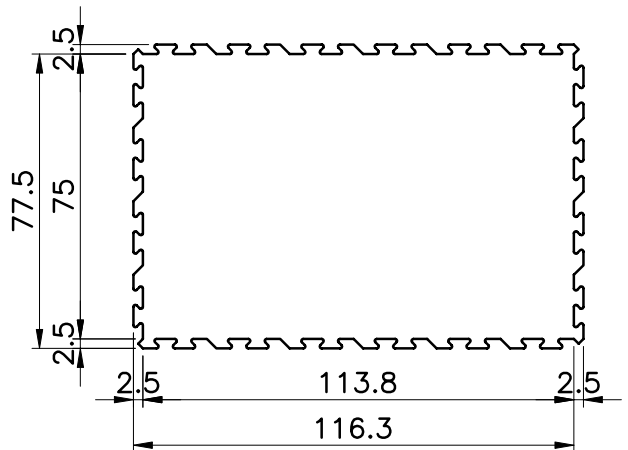

Gummimatte DAMONA

Oberseite

Unterseite

Spezifikation

Abmessungen:	116,3/77,5/2,0 cm
Netto-Verlegefläche:	0,90 m ² /Stk.
Farbe(n):	schwarz
Material:	hochwertiger vulkanisierter Gummi
Härte:	ca. 60 Shore A
Gewicht:	18,1 kg/Stk. bzw. 20,1 kg/m ²
Oberseite:	Hammerschlag
Unterseite:	Konische Noppen, Durchm. 20 mm, Höhe 7 mm
Randausführung:	Puzzerverbindung in voller Mattenstärke von 20 mm. Dies verhindert das Nachgeben im Randbereich (Bedingung für ebene Oberfläche und dauerhafte Verbindung) und das Eindringen von Schmutz unter die Matte.
Bearbeitung:	Teppichmesser, Kreis- oder Stichsäge